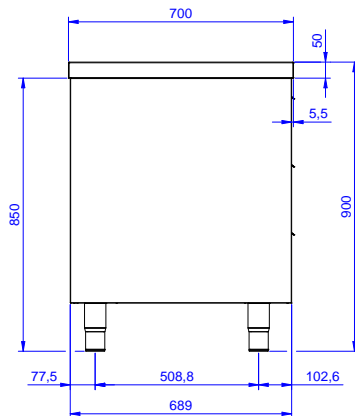

Descrizione

Articolo N° _____

Tavolo in acciaio inox AISI 304 con piano di lavoro da 50 mm e spessore 10/10. Struttura interna saldata. Porte scorrevoli fonoassorbenti. Ripiano intermedio regolabile e piedini ad altezza regolabile. Tre cassetti in acciaio inox AISI 304 (capacità di ca

Caratteristiche e benefici

- Ideali per essere collocati al centro della cucina, singolarmente o contrapposti.

Costruzione

- Struttura completamente in acciaio inox con telaio saldato per conferire massima stabilità al tavolo.
- Miglior accesso al vano grazie alla presenza, per tutte le lunghezze, di solo due porte.
- Piano di lavoro in acciaio 10/10 in AISI 304 di spessore 50 mm con piega salvamani sui bordi con pannello fonoassorbente da 18 mm di spessore.
- Pannelli laterali e suola rinforzata in acciaio inox AISI 304.
- I tavoli sono dotati di ripiano intermedio posizionabile a tre diverse altezze.
- Porte fonoassorbenti e scorrevoli su guide poste all'interno della cornice del mobile.
- Piedini in acciaio inox AISI 304 di 200 mm di altezza e 54 mm di diametro, regolabili: -50/+30 mm.
- Cassetti in acciaio inox AISI 304 stampati in pezzo unico con angoli arrotondati per facilitare la pulizia e migliorare l'igiene; possono contenere bacinelle GN con altezza massima di 100 mm. Portata massima di 40 kg.
- Costruzione in acciaio inox.

Approvazione: _____

Fronte

Lato

Alto

Informazioni chiave

Larghezza armadio:	
133262 (MTA1600SXP)	1110 mm
Profondità armadio:	645 mm
Altezza armadietto:	595 mm
Dimensioni esterne, larghezza:	1600 mm
Dimensioni esterne, profondità:	700 mm
Dimensioni esterne, altezza:	900 mm
Numero e tipologia di porte:	2 Scorrevole
Spessore piano di lavoro:	50 mm
Peso netto:	70 kg