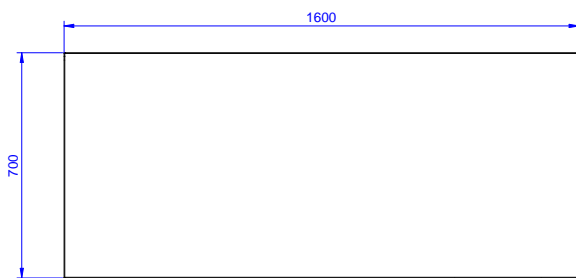

Descrizione

Articolo N° _____

Tavolo in acciaio inox AISI 304 con piano di lavoro da 50 mm e spessore 10/10. Struttura interna saldata. Porte scorrevoli fonoassorbenti. Ripiano intermedio regolabile e piedini ad altezza regolabile. Tre cassetti in acciaio inox AISI 304 (capacità di ca

Approvazione: _____

Fronte

Lato

Alto

Informazioni chiave

Larghezza armadio:	
133262 (MTA1600SXP)	1110 mm
Profondità armadio:	645 mm
Altezza armadietto:	595 mm
Dimensioni esterne, larghezza:	1600 mm
Dimensioni esterne, profondità:	700 mm
Dimensioni esterne, altezza:	900 mm
Numero e tipologia di porte:	2 Scorrevole
Spessore piano di lavoro:	50 mm
Peso netto:	70 kg