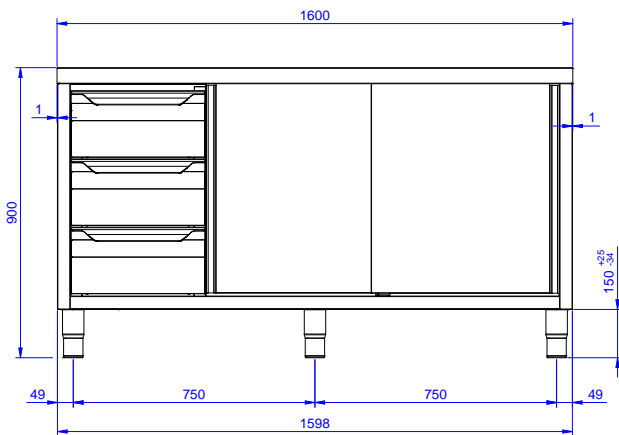

Preparazione Statica Standard Tavolo 3 cassetti lato sinistro e 2 porte scorrevoli, da 1600 mm

ARTICOLO N° _____

MODELLO N° _____

NOME _____

SIS # _____

AIA # _____

133262 (MTA1600SXPN)

Tavolo con 3 cassetti lato
sinistro e 2 porte scorrevoli,
da 1600 mm

Descrizione

Articolo N° _____

Tavolo in acciaio inox AISI 304 con piano di lavoro da 50 mm e spessore 10/10. Struttura interna saldata. Porte scorrevoli fonoassorbenti. Ripiano intermedio regolabile e piedini ad altezza regolabile. Tre cassetti in acciaio inox AISI 304 (capacità di ca

Caratteristiche e benefici

- Ideali per essere collocati al centro della cucina, singolarmente o contrapposti.

Costruzione

- Struttura completamente in acciaio inox con telaio saldato per conferire massima stabilità al tavolo.
- Miglior accesso al vano grazie alla presenza, per tutte le lunghezze, di solo due porte.
- Piano di lavoro in acciaio 10/10 in AISI 304 di spessore 50 mm con piega salvamani sui bordi con pannello fonoassorbente da 18 mm di spessore.
- Pannelli laterali e suola rinforzata in acciaio inox AISI 304.
- I tavoli sono dotati di ripiano intermedio posizionabile a tre diverse altezze.
- Porte fonoassorbenti e scorrevoli su guide poste all'interno della cornice del mobile.
- Piedini in acciaio inox AISI 304 di 200 mm di altezza e 54 mm di diametro, regolabili: -50/+30 mm.
- Cassetti in acciaio inox AISI 304 stampati in pezzo unico con angoli arrotondati per facilitare la pulizia e migliorare l'igiene; possono contenere bacinelle GN con altezza massima di 100 mm. Portata massima di 40 kg.
- Costruzione in acciaio inox.

Approvazione: _____

Fronte

Lato

Alto

Informazioni chiave

Larghezza armadio:	
133262 (MTA1600SXP)	1110 mm
Profondità armadio:	645 mm
Altezza armadietto:	595 mm
Dimensioni esterne, larghezza:	1600 mm
Dimensioni esterne, profondità:	700 mm
Dimensioni esterne, altezza:	900 mm
Numero e tipologia di porte:	2 Scorrevole
Spessore piano di lavoro:	50 mm
Peso netto:	70 kg